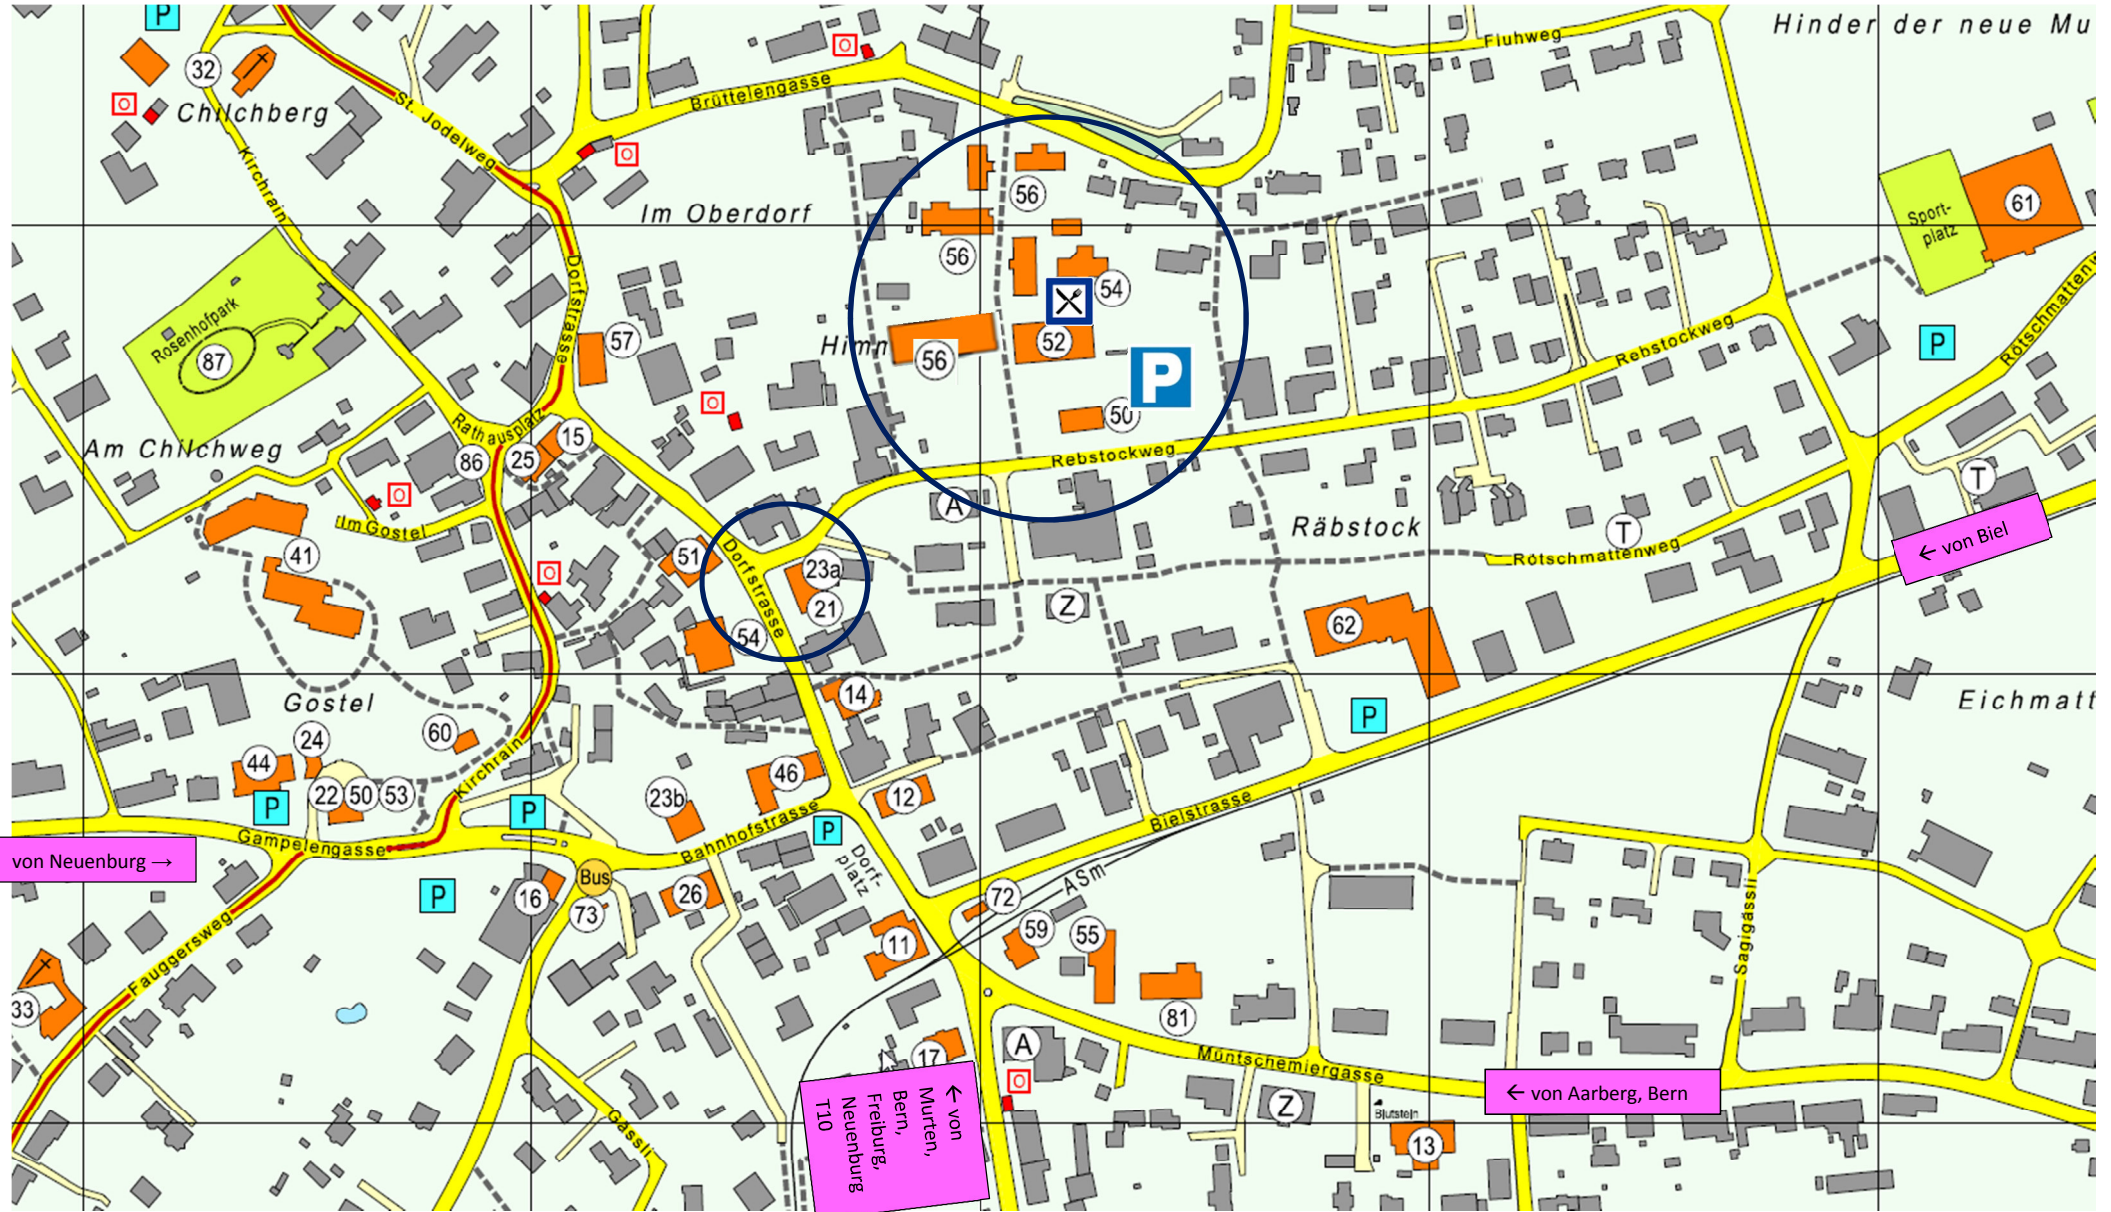

# SEGW 2019 in 3232 Ins

- Nr. 21 **Lokal I** (Altes Feuerwehrmagazin, Dorfstrasse 10, ausgeschildert vor Ort)
- Nr. 56 **Lokal II** (Aula hinten unten neues Schulgebäude neben Nr. 52, Schulanlagen Rebstockweg 9, ausgeschildert vor Ort)
- Nr. 52 **Lokal III** (Mehrzweckhalle, Schulanlagen Rebstockweg 9)
- Nr. 56 Anmeldung, **Einspiellokale A-F** (Schulzimmer der Schulanlagen Rebstockweg 9, ausgeschildert vor Ort)